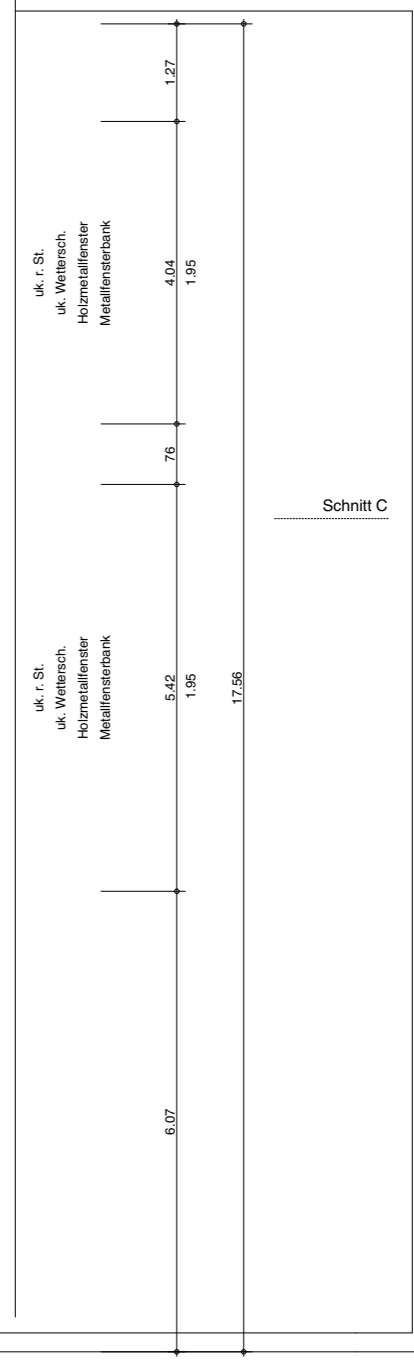

Metallfensterbank

Metallfensterbank

Metallfensterbank

Metallfensterbank

Wandaufbau:

Wandaufbau:  
- Naturstein 4.0 cm  
- Hinterlüftung 5.0 cm  
- Windhaut  
- Steinwolle Flumroc Duo 14.0 cm  
- Beton 18.0 cm