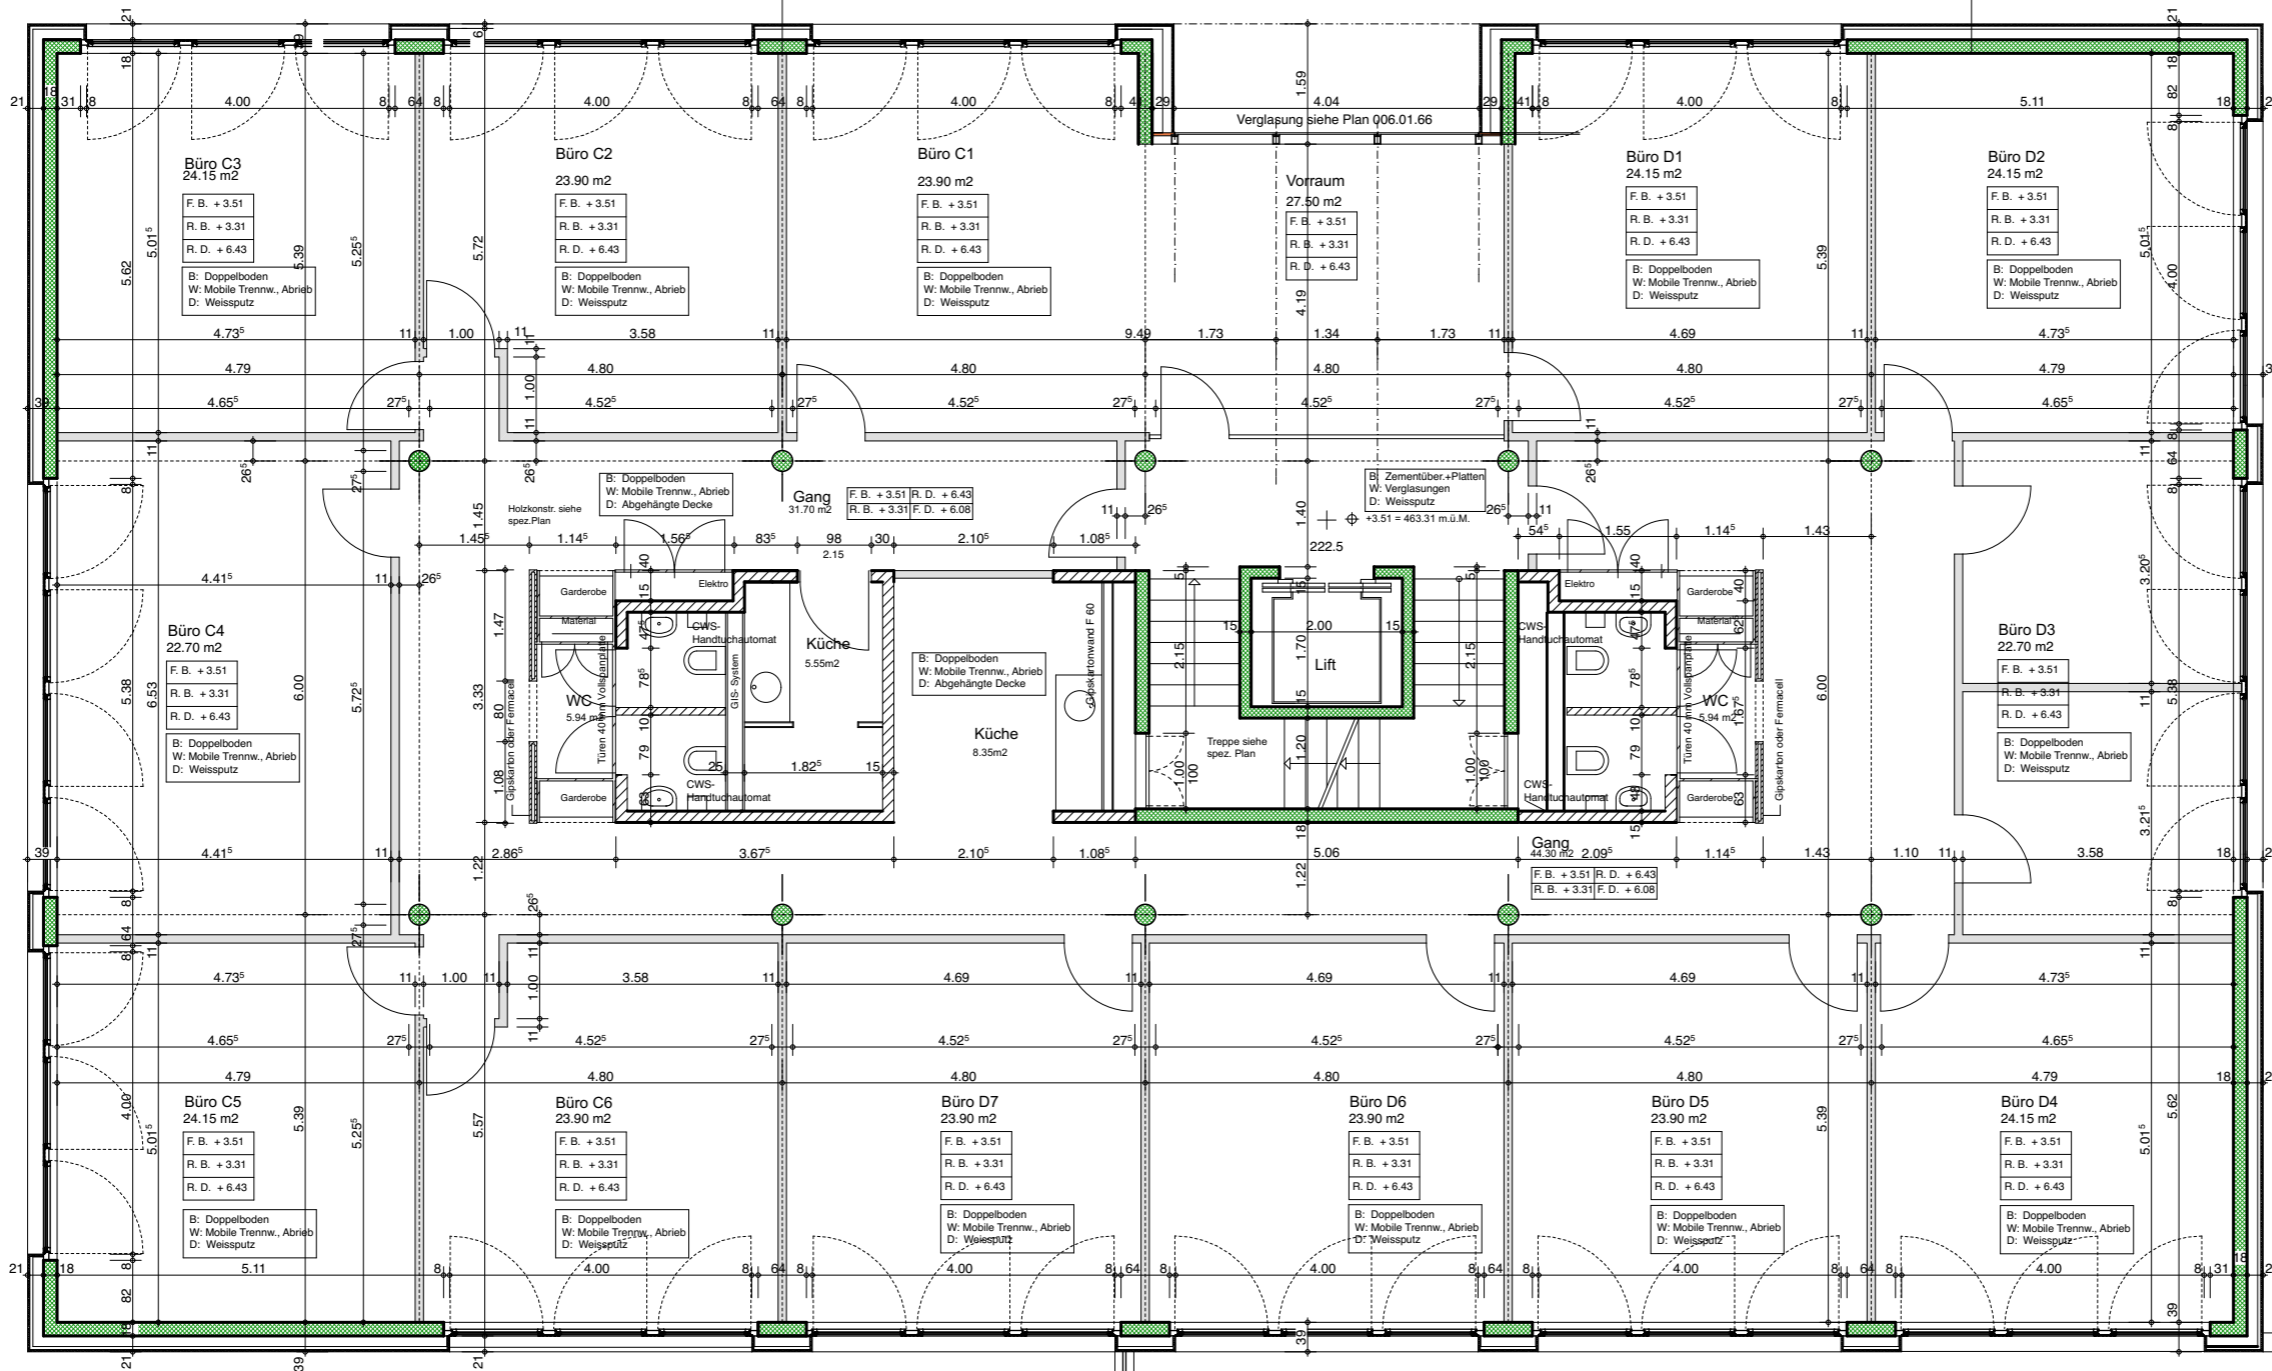

Metallfensterbank

Metallfensterbank

Metallfensterbank

Metallfensterbank

Wandaufbau:

Wandaufbau:  
- Naturstein 4.0 cm  
- Hinterlüftung 5.0 cm  
- Windhaut  
- Steinwolle Flumroc Duo 14.0 cm  
- Beton 18.0 cm