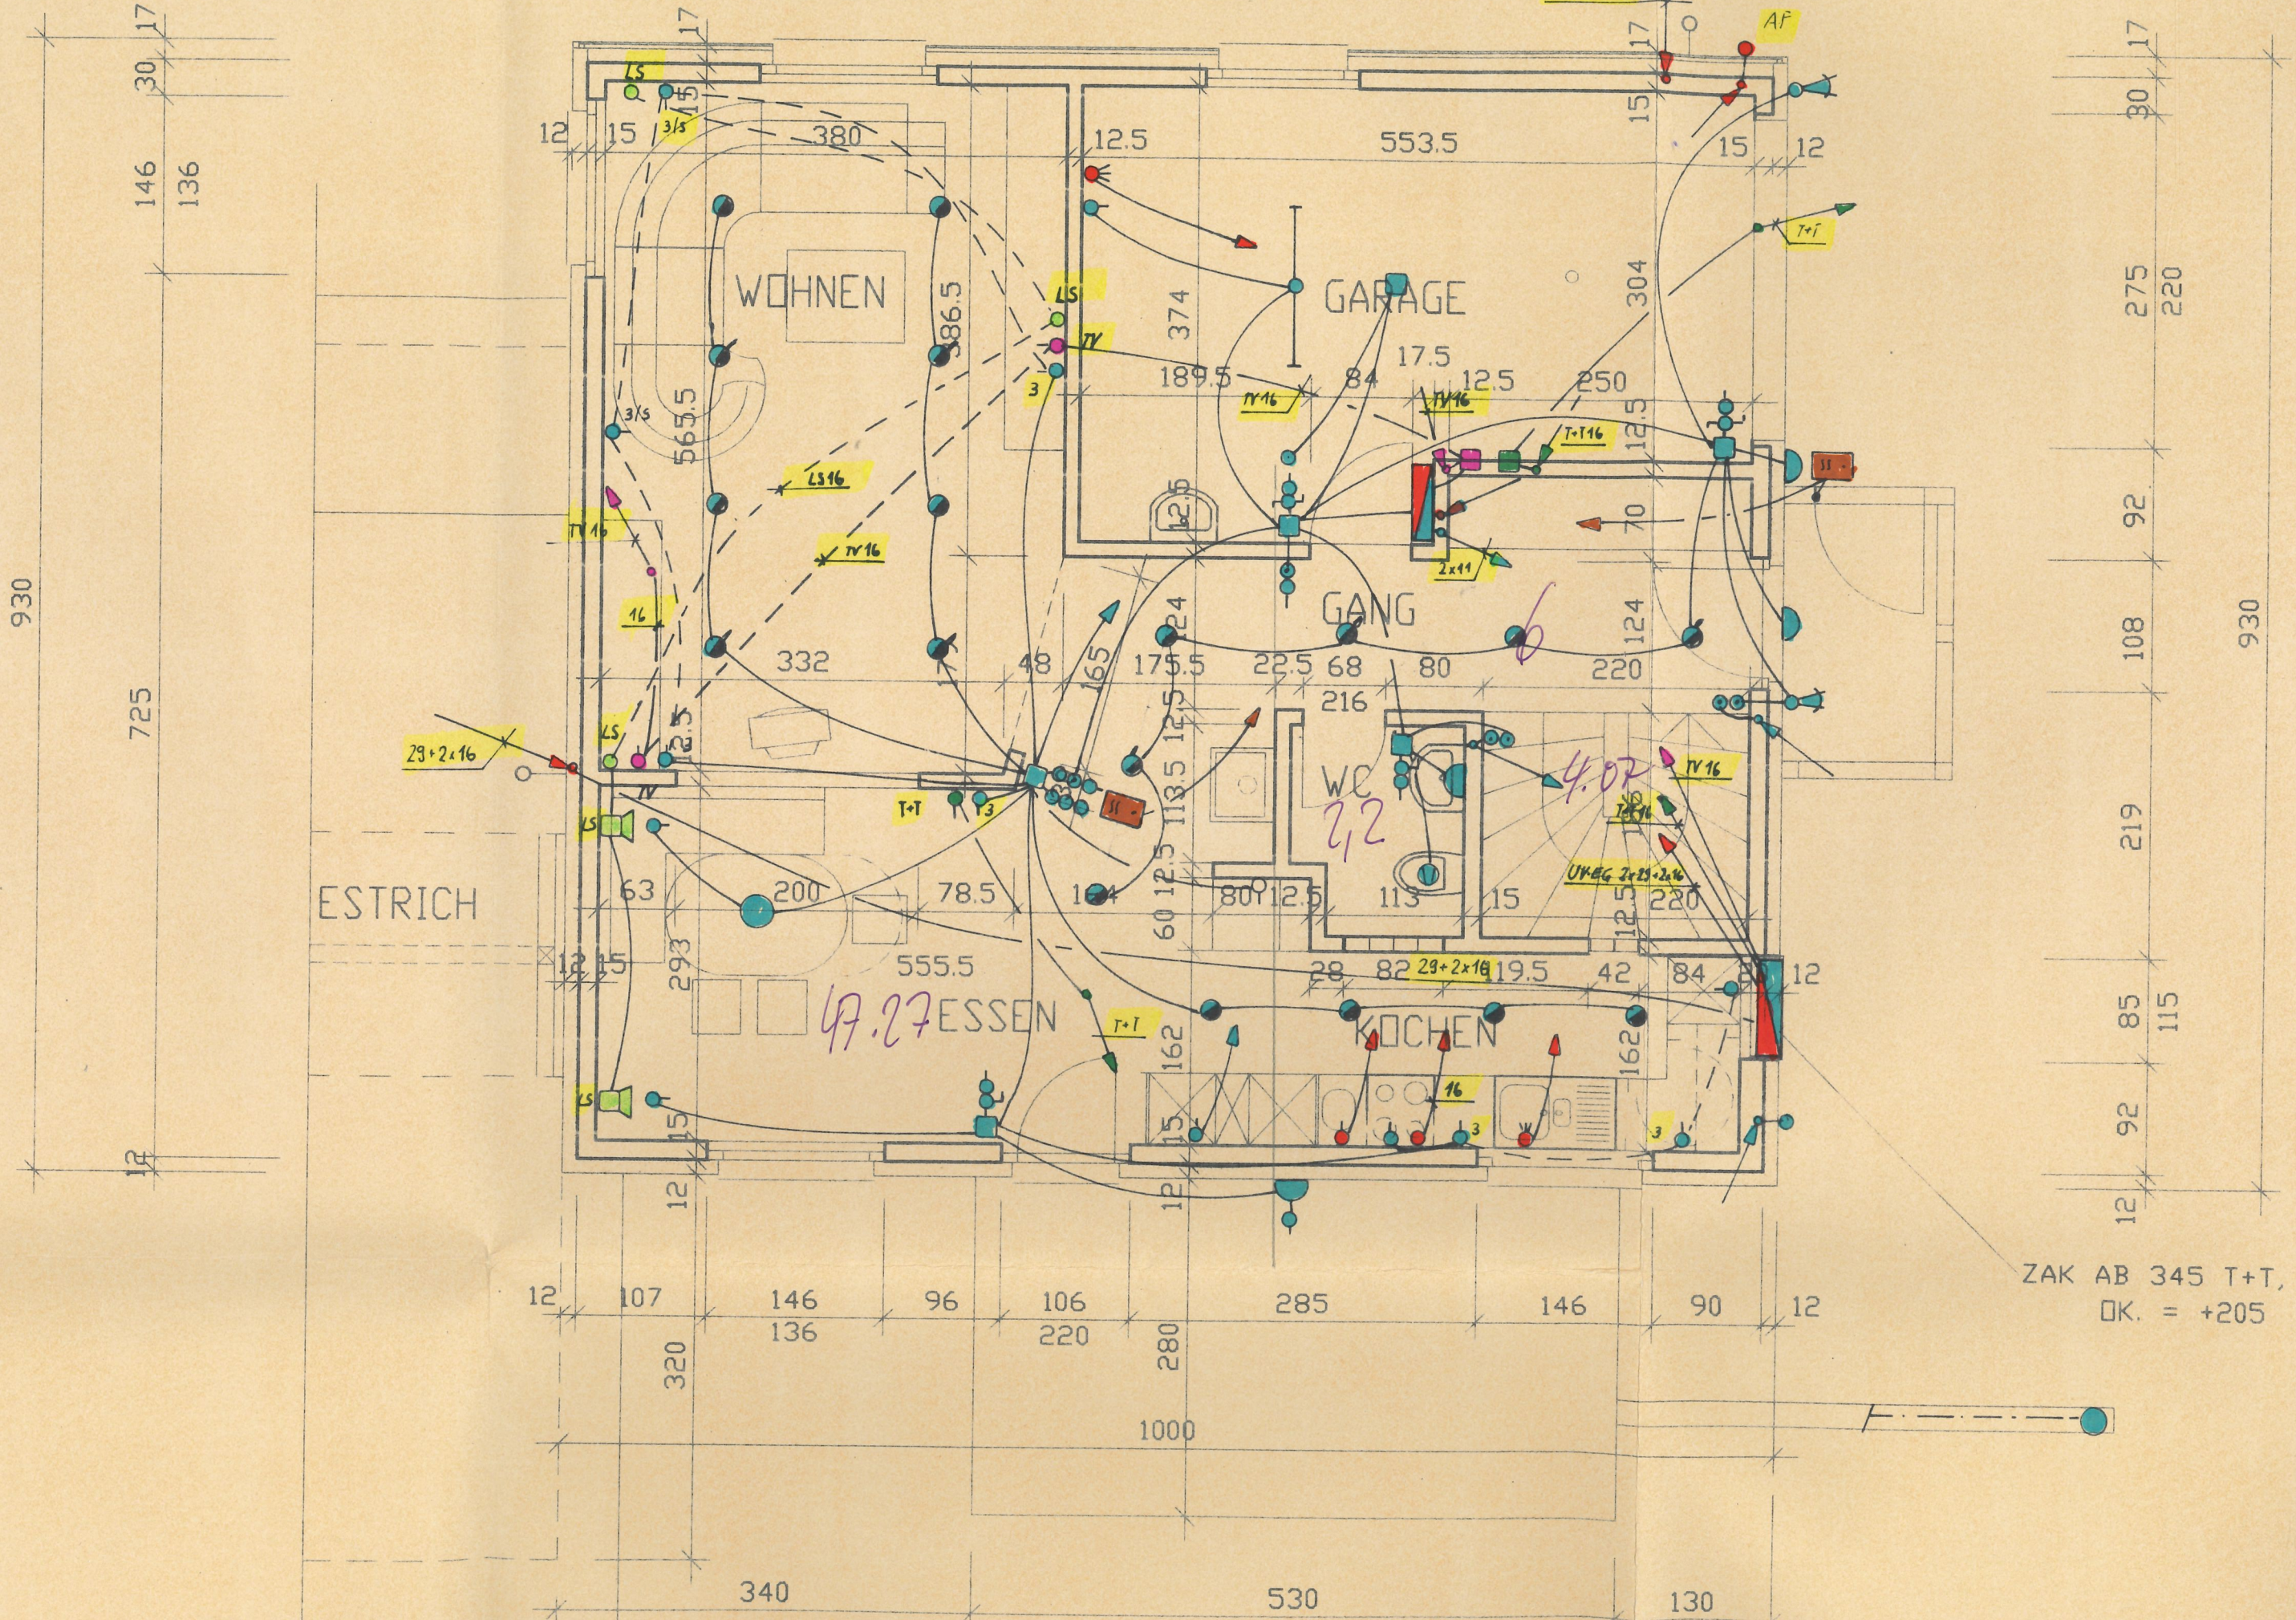

UK.R.ST. -043

ICHEN, WC

ZAK AB 345 T+T, TV  
DK. = +205