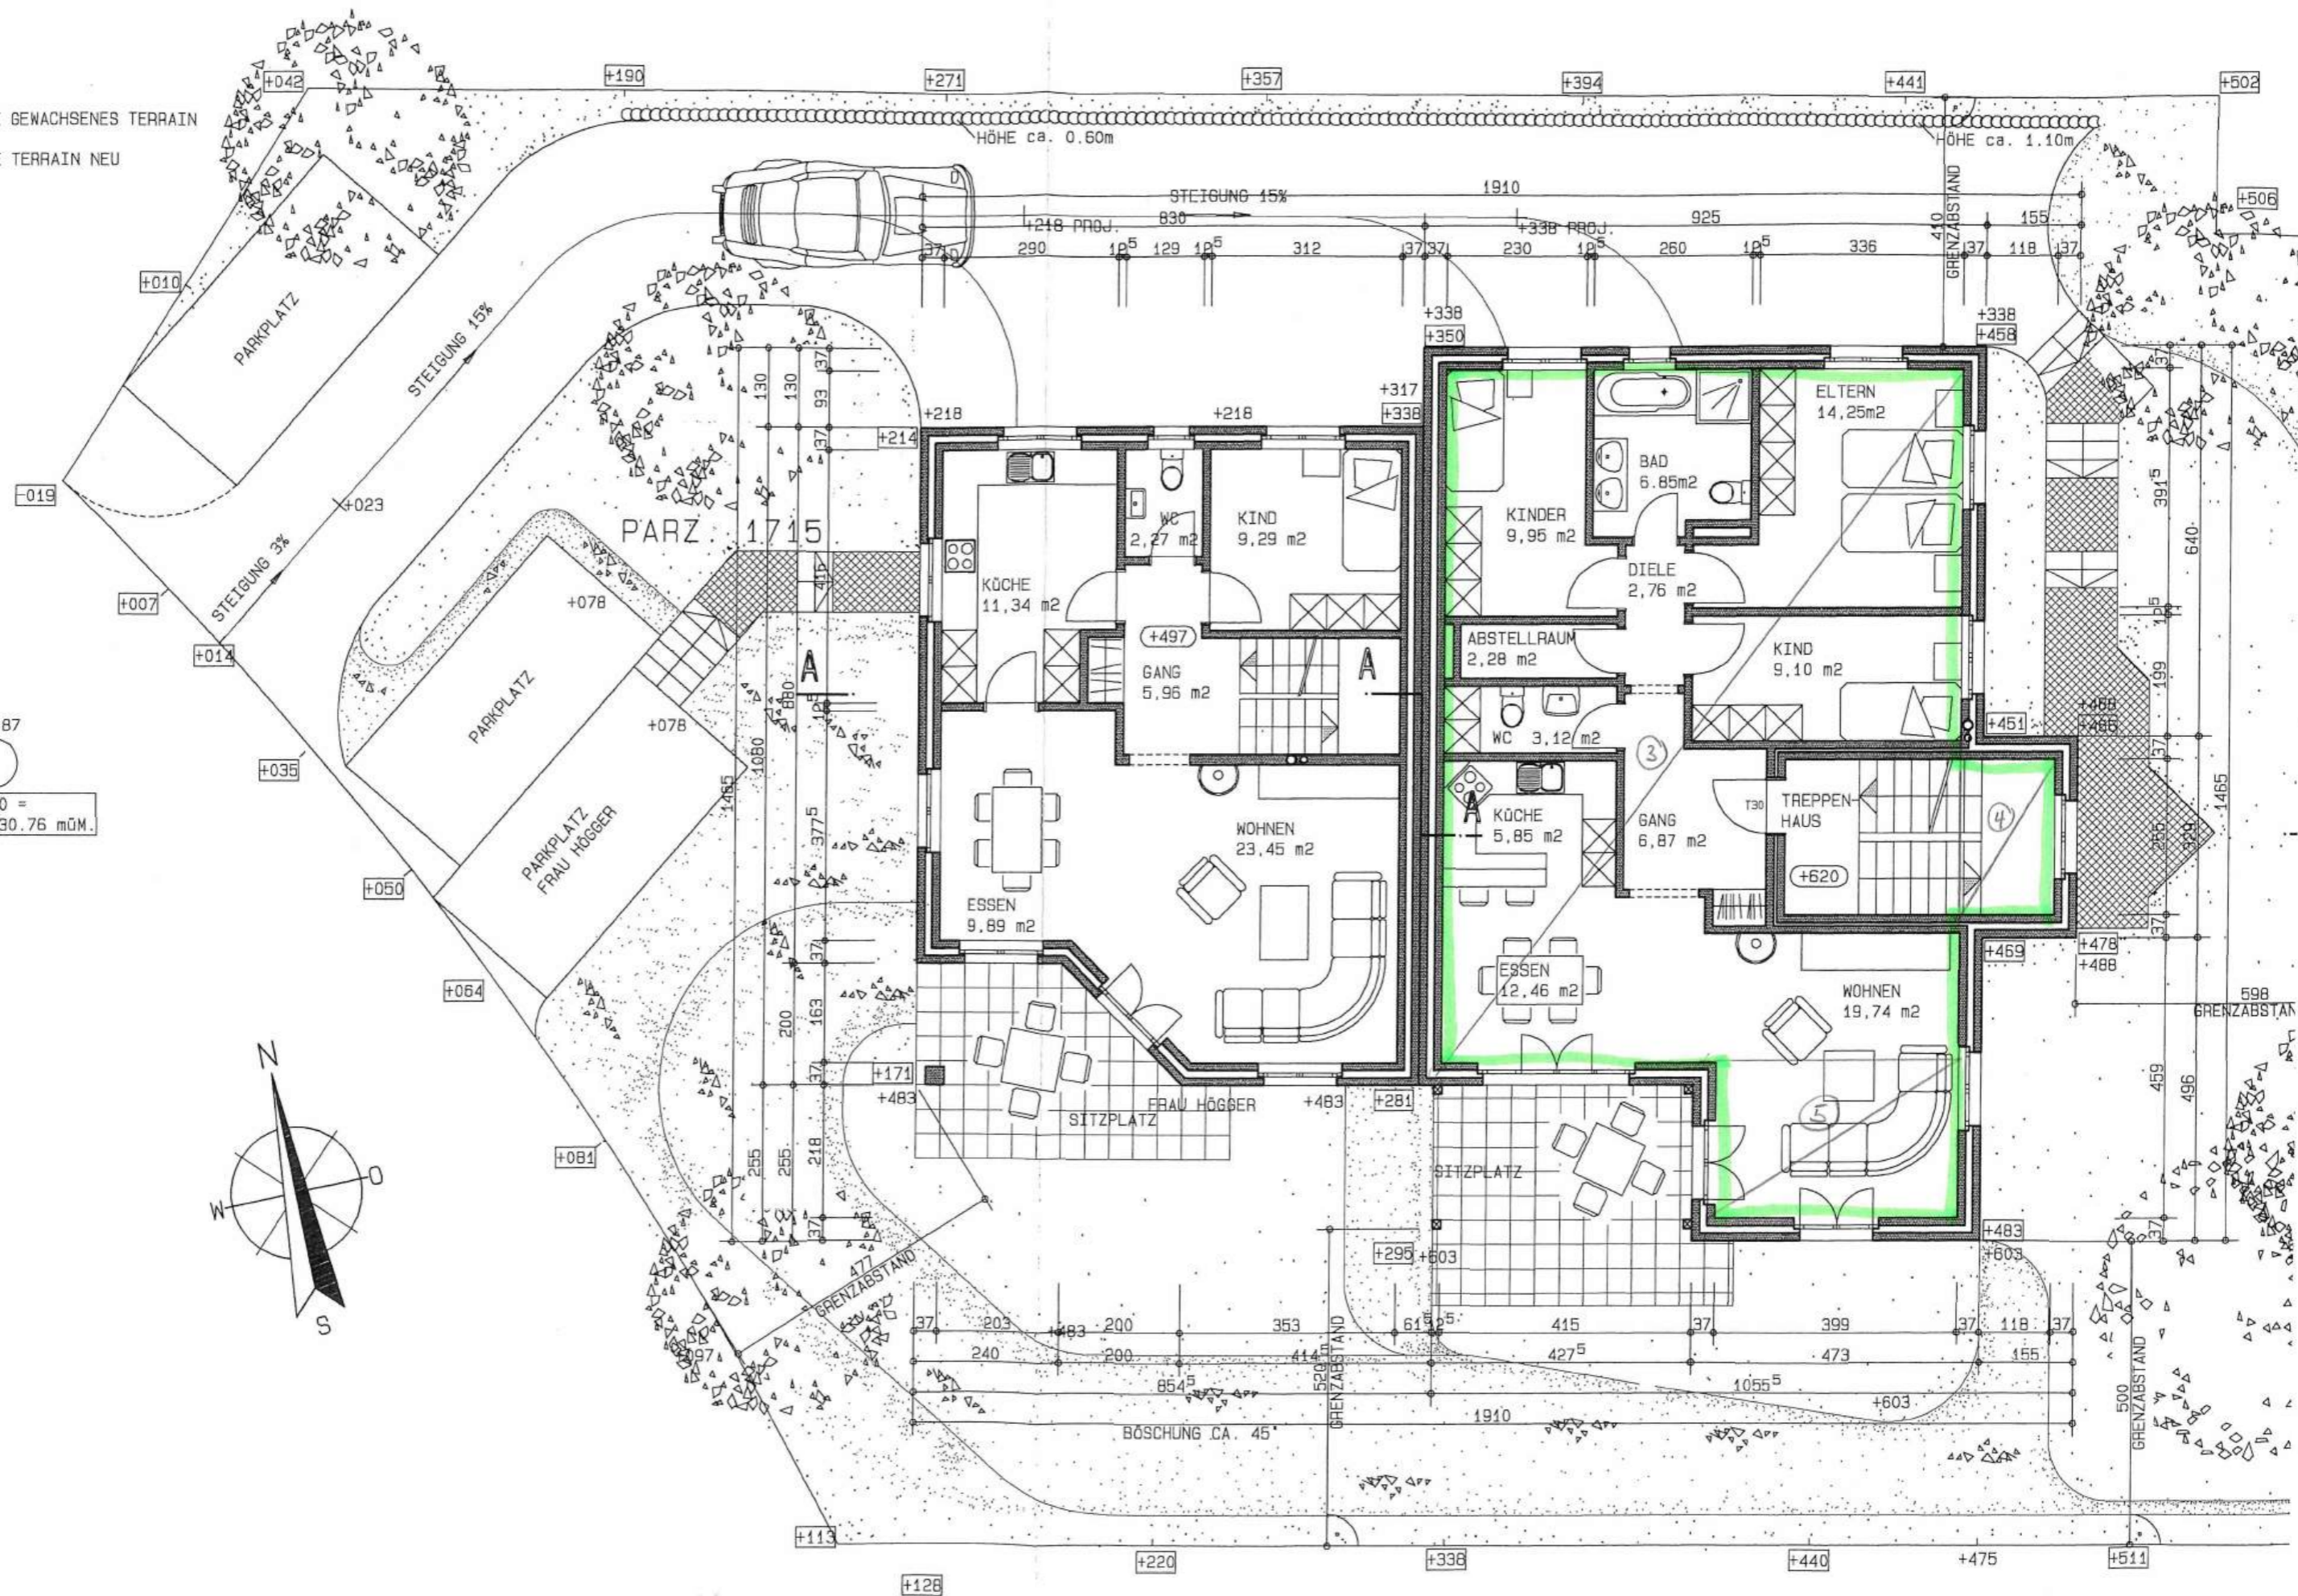

KS 87  
±000 =  
D=530.76 mÜM.

# KELLERGESCHOSS

+128      +220      +338      +440      +475      +511

LEGENDE :

+000 KOTE GEWACHSENES TERRAIN

+000 KOTE TERRAIN NEU

KS 87

±000 =  
D=530.76 mÜM.

ERDGESCHOSS

OBERGESCHOSS

DACHGESCHOSS