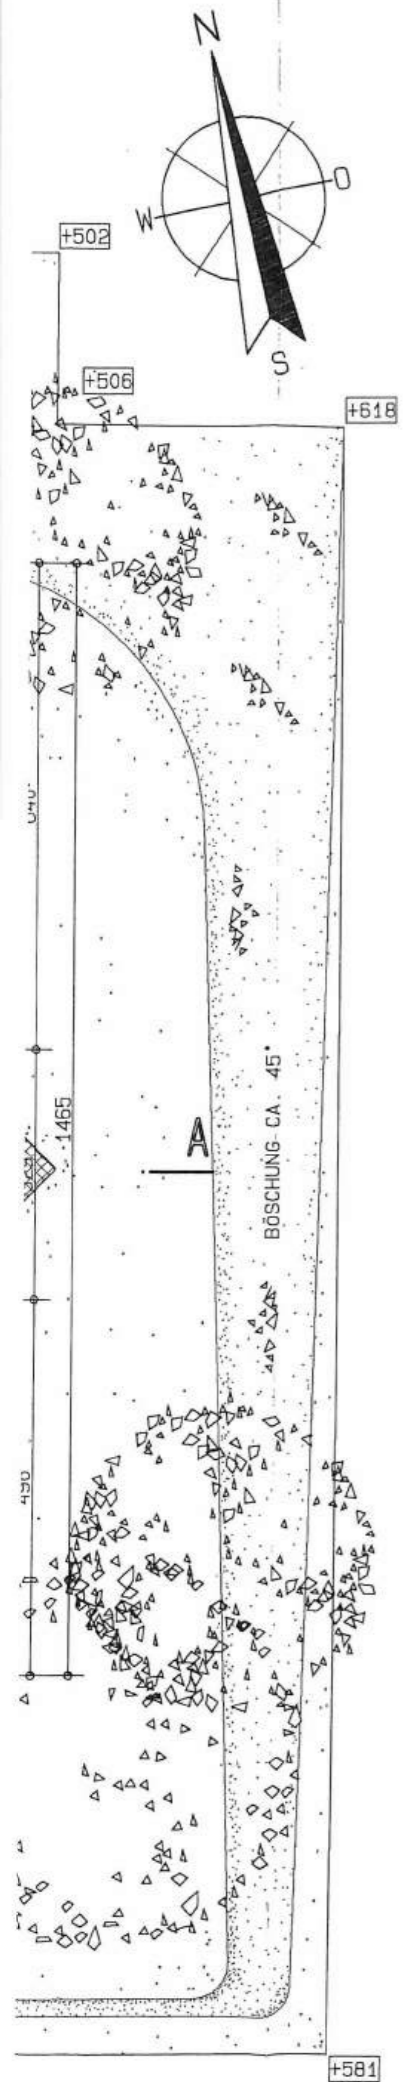

DACHGESCHOSS