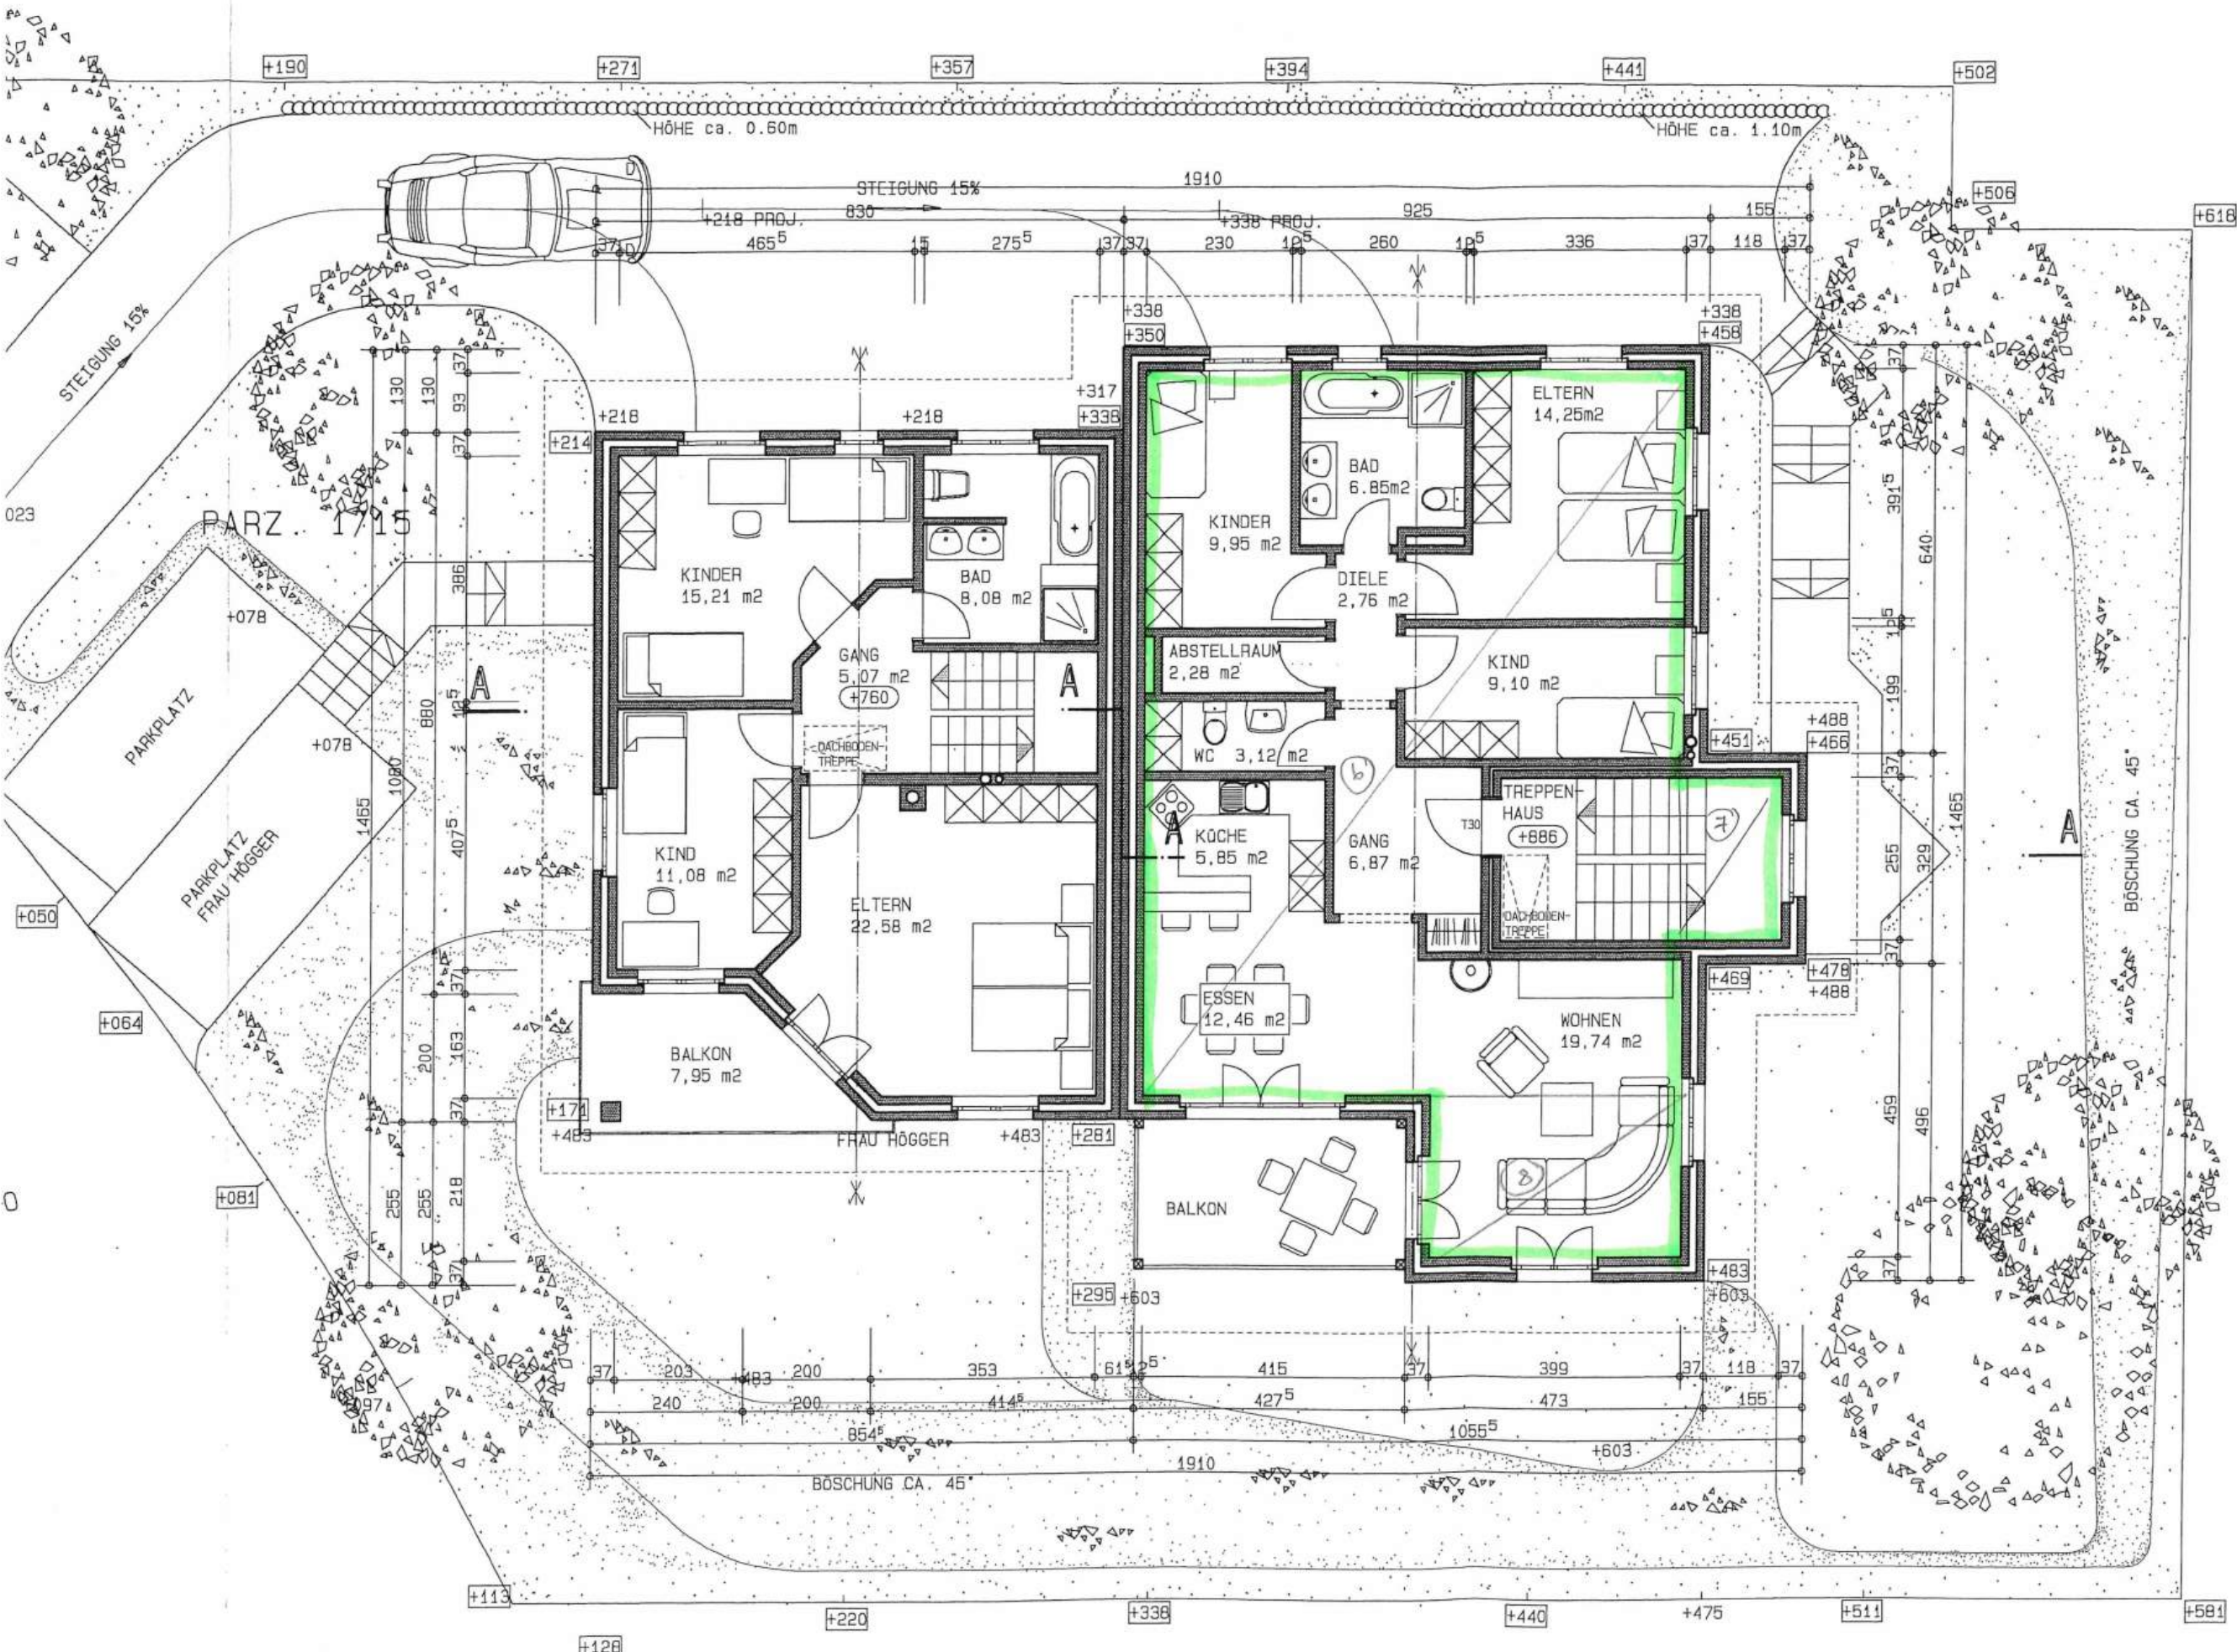

KS 87  
±000 =  
D=530.76 mÜM.

# KELLERGESCHOSS

+128      +220      +338      +440      +475      +511

LEGENDE :

+000 KOTE GEWACHSENES TERRAIN

+000 KOTE TERRAIN NEU

KS 87

±000 =  
D=530.76 mÜM.

ERDGESCHOSS

OBERGESCHOSS

DACHGESCHOSS