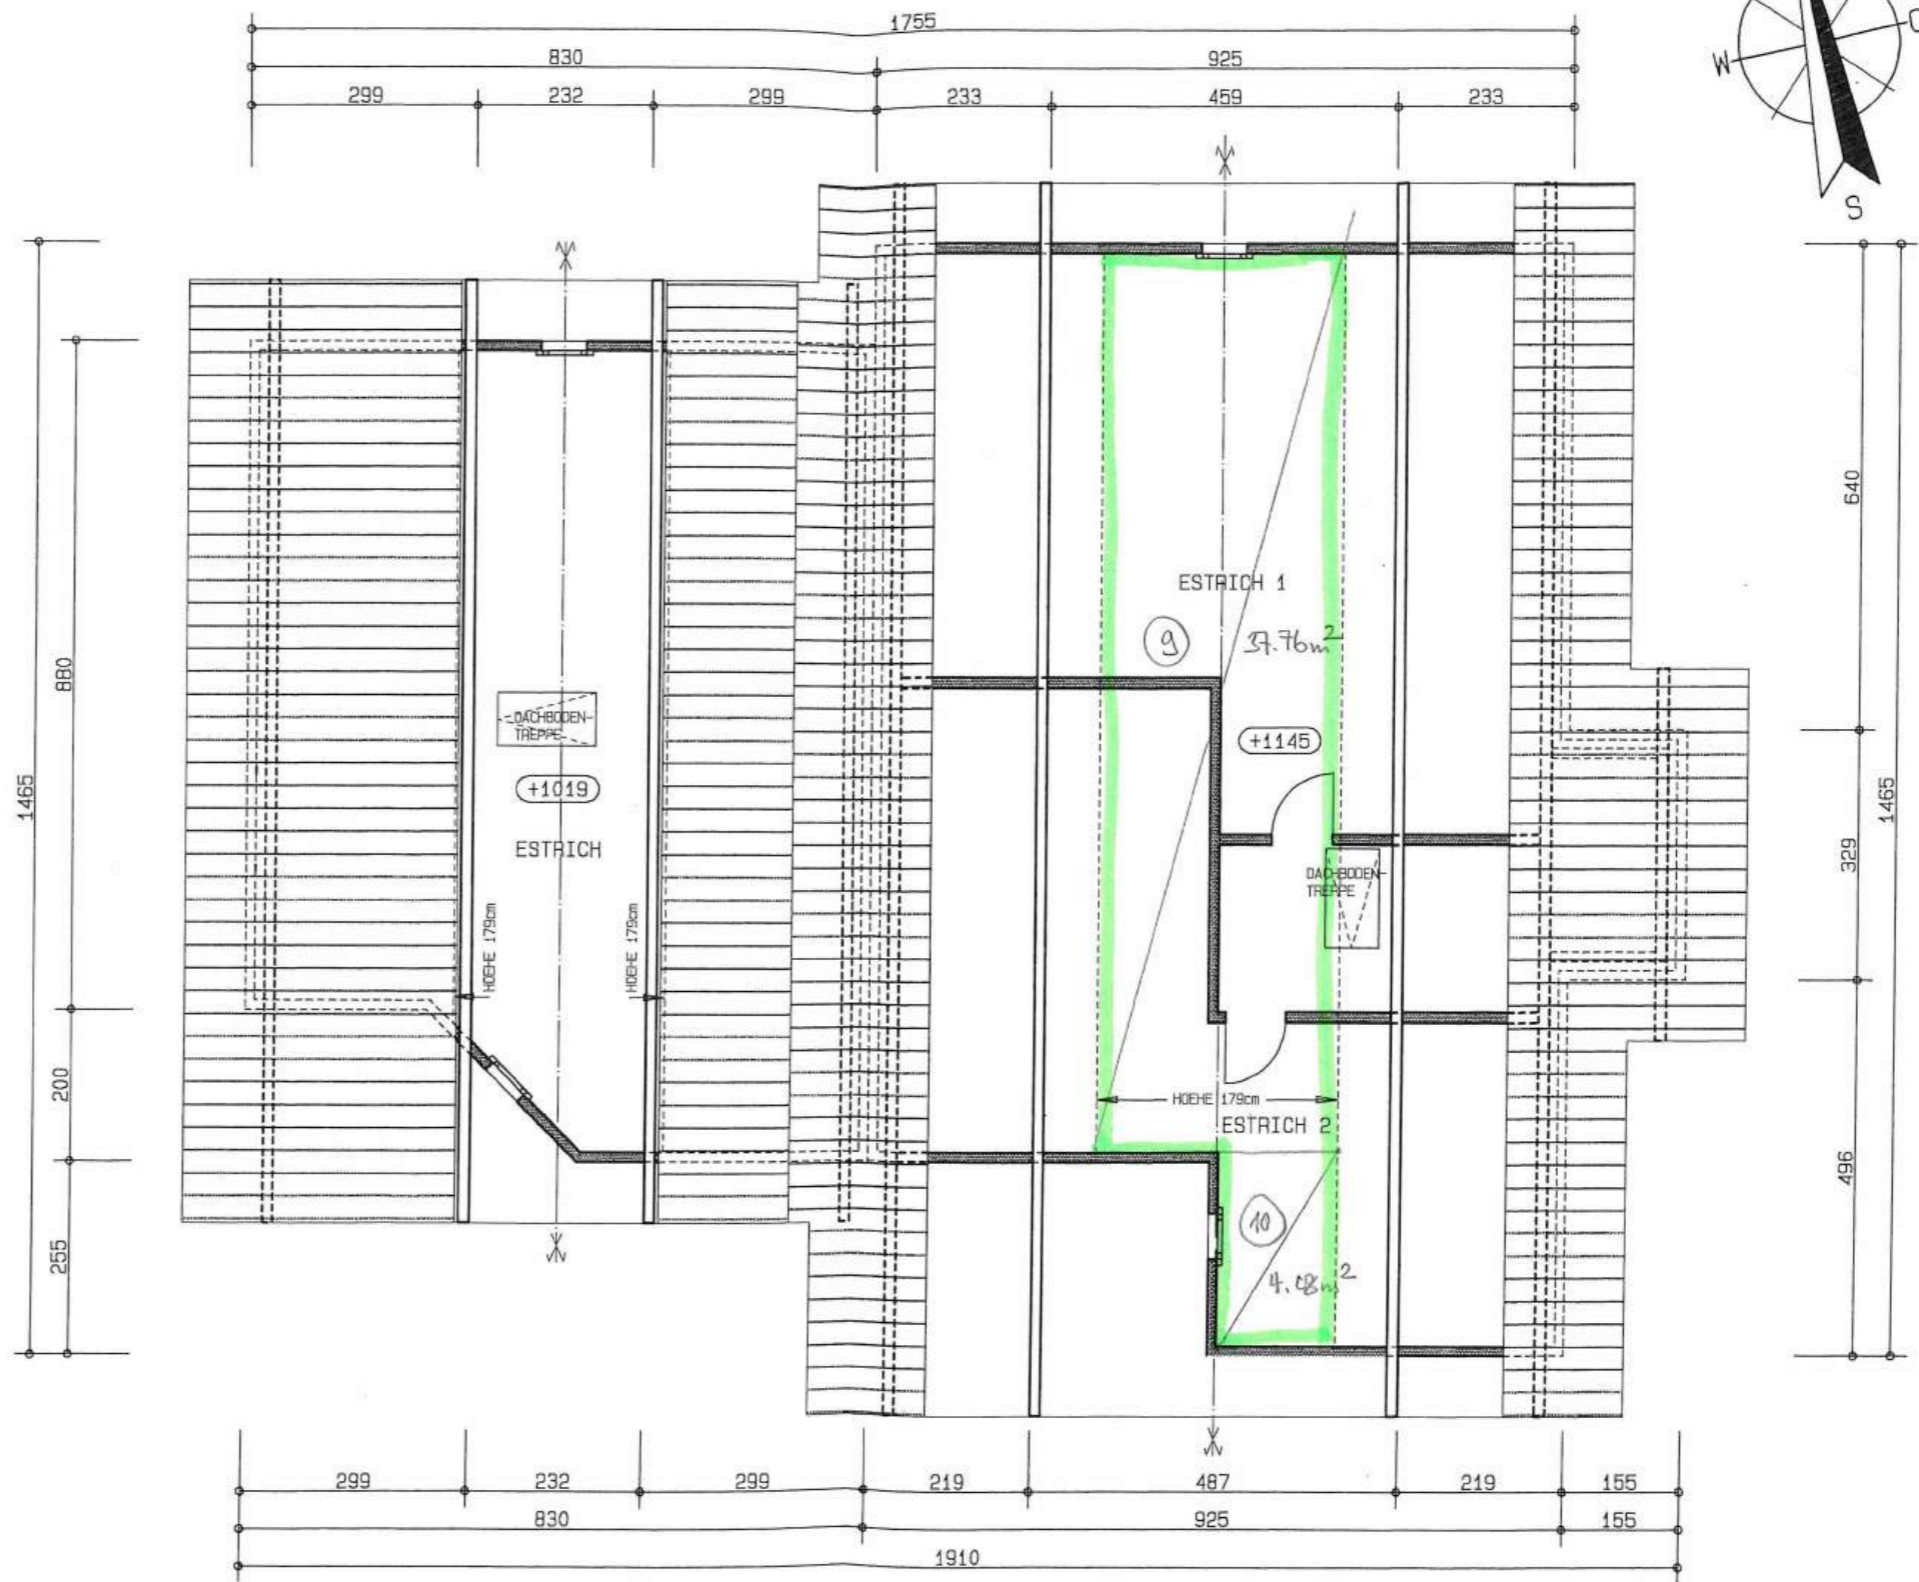

KS 87  
±000 =  
D=530.76 mÜM.

# KELLERGESCHOSS

+128      +220      +338      +440      +475      +511

LEGENDE :

+000 KOTE GEWACHSENES TERRAIN

+000 KOTE TERRAIN NEU

KS 87

±000 =  
D=530.76 mÜM.

ERDGESCHOSS

OBERGESCHOSS

DACHGESCHOSS